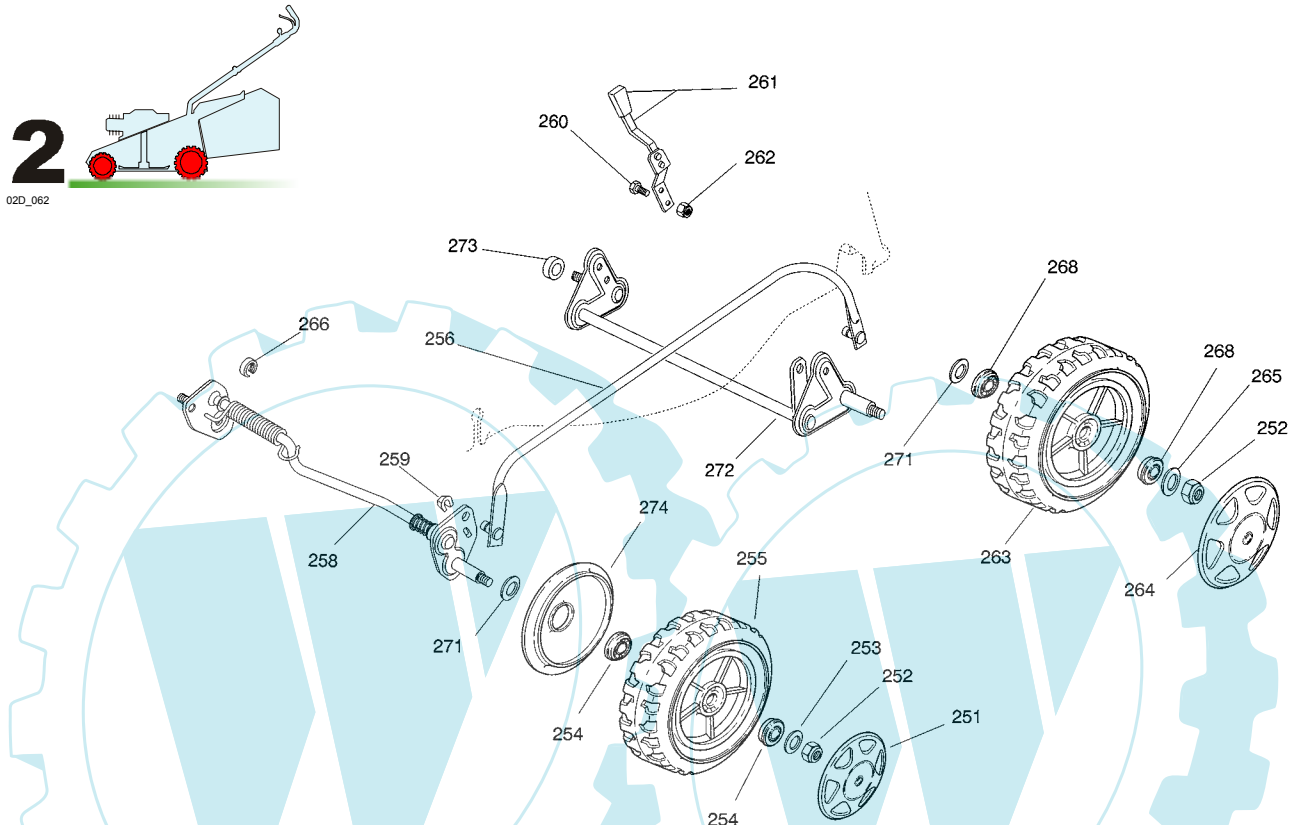

GLOBAL GARDEN PRODUCTS

VARIANTE MULCHING - MULCHING MODIFICATION - MODIFICATION MULCHING - ÄNDERUNGEN MULCHING

Pos.	Code	Q.ty	Descrizione	Description	Description	Beschreibung	Remarks
231	22140223/0	1	DEFLETTORE	DEFLECTOR	DEFLECTEUR	DEFLEKTOR	
232	22060198/0	1	CARTER	PROTECTION	PROTECTION	SCHUTZ	
233	12728530/0	2	VITE	SCREW	VIS	SCHRAUBE	

Pos.	Code	Q.ty	Descrizione	Description	Description	Beschreibung	Remarks
251	22110310/0	2	COPRIMOZZO GIALLO	HUB CAP YELLOW	COUVRE-MOYEU JAUNE	RADKAPPE GELBE	
252	12155000/0	4	DADO	NUT	ECROU	MUTTER	
253	12521350/0	2	ROSETTA	WASHER	RONDELLE	SCHEIBE	
254	22122200/0	8	CUSCINETTO	BEARING	COUSSINET	LAGER	
255	81007351/0	2	RUOTA Ø 170	WHEEL Ø 170	ROUE Ø 170	RAD. Ø 170	
256	81006483/1	1	ASTA COMANDO REGOL. ALTEZZA	ROD, HEIGHT ADJUSTMENT CONTROL	TIGE COMMANDE REGLAGE HAUTEUR	STANGE, HÖHEVERSTELLUNG	
258	81000143/1	1	ASSE RUOTE ANTERIORE	AXLE, FRONT WHEELS	AXE ROUES AVANT	ACHSE, VORDERRAD	
259	12436050/0	2	PIASTRINA	PLATE	PLAQUETTE	PLÄTTCHEN	
260	12789000/0	2	VITE	SCREW	VIS	SCHRAUBE	
261	81003283/1	1	LEVA REGOLAZIONE ALTEZZA	LEVER, HEIGHT ADJUSTMENT	LEVIER REGLAGE HAUTEUR	HEBEL, HÖNEVERSTELLUNG	
262	12154330/0	2	DADO	NUT	ECROU	MUTTER	
263	81007343/0	2	RUOTA	WHEEL	ROUE	RAD	
264	22110309/0	2	COPRIMOZZO GIALLO	HUB CAP YELLOW	COUVRE-MOYEU JAUNE	RADKAPPE GELBE	
265	12369500/0	2	DISCO ELASTICO	ELASTIC WASHER	DISQUE ELASTIQUE	FEDERSCHEIBE	
266	22171002/0	1	DISTANZIALE	SPACER	ENTRETOISE	DISTANZRING	
268	22122200/0	4	CUSCINETTO	BEARING	COUSSINET	LAGER	
271	12530150/0	2	ROSETTA ELASTICA	SPRING WASHER	RONDELLE ELASTIQUE	ELASTISCHE SCHEIBE	
272	81001278/0	1	ASSE RUOTE POSTERIORE	AXLE, REAR WHEELS	AXE ROUES ARRIERE	ACHSE, HINTERRAD	
273	22171002/0	1	DISTANZIALE	SPACER	ENTRETOISE	DISTANZRING	
274	22600094/0	2	PROTEZIONE	PROTECTION	PROTECTION	SCHUTZ