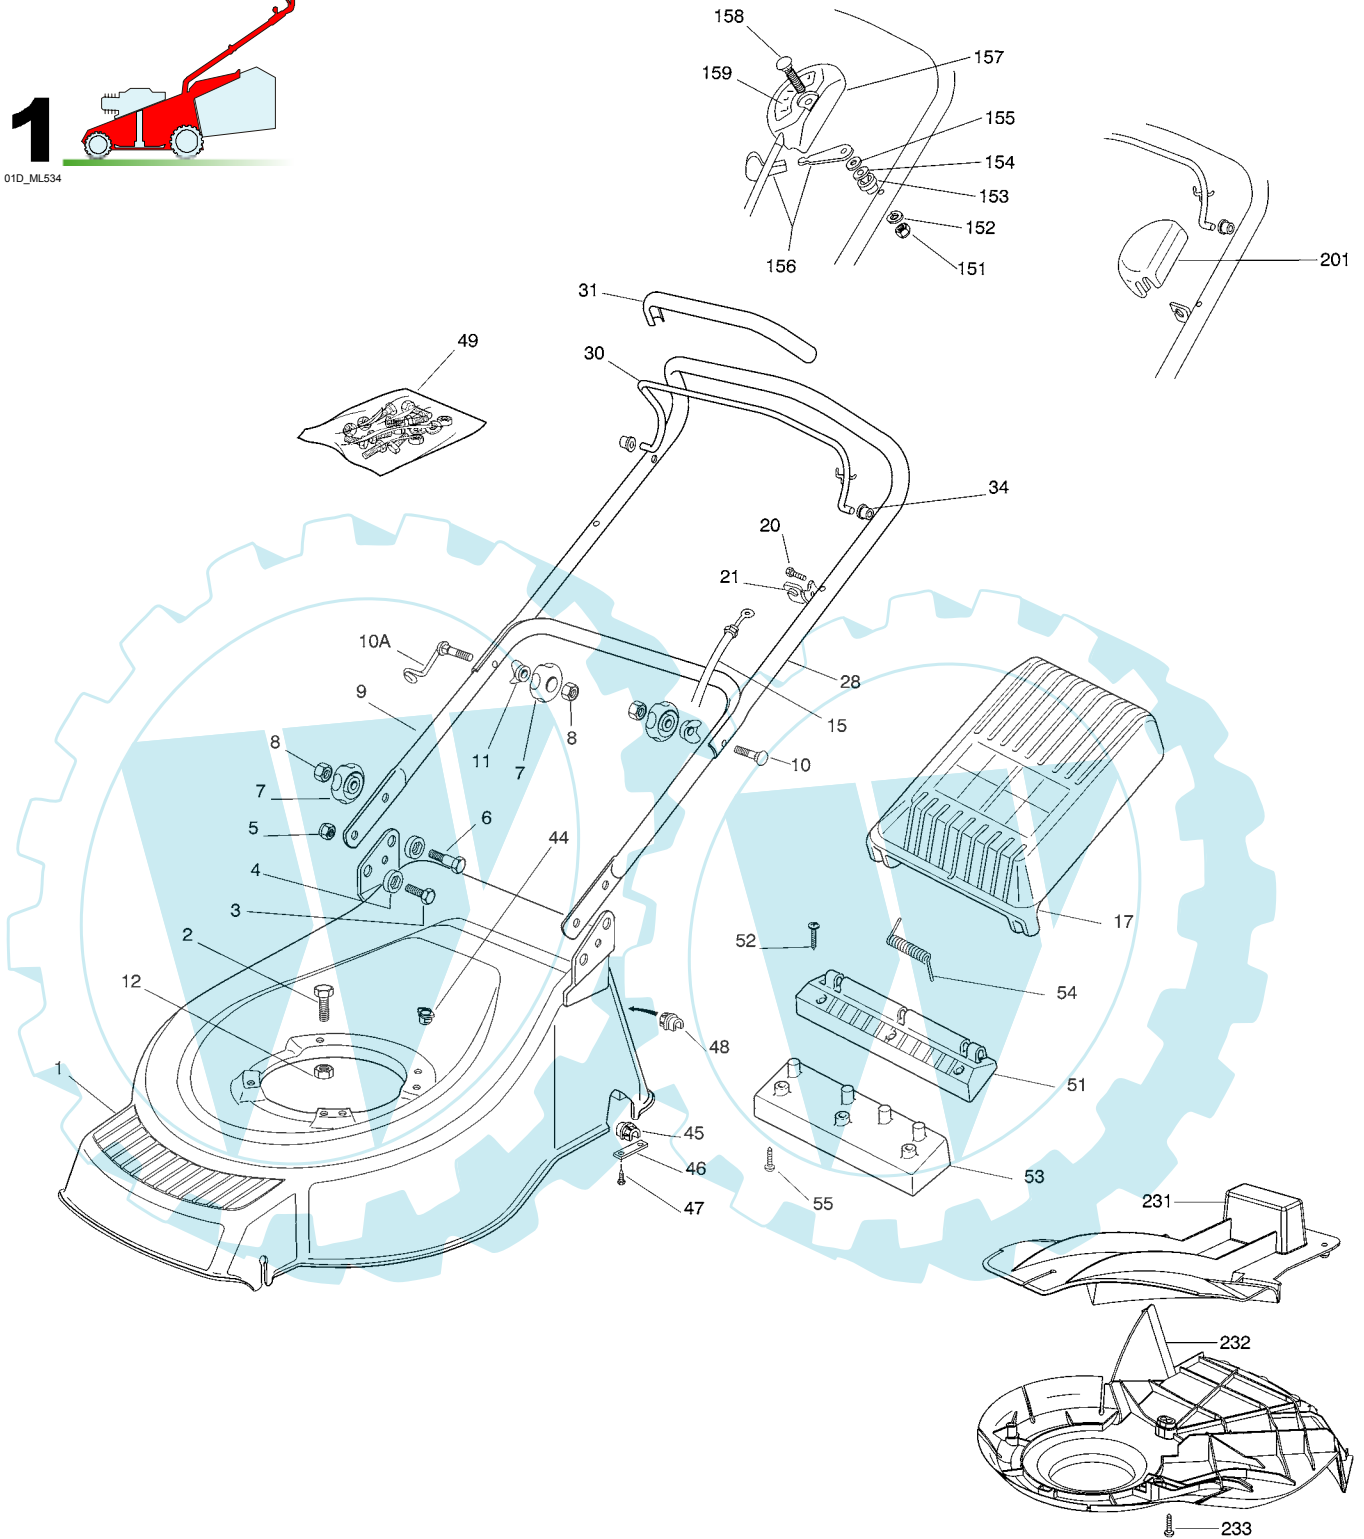

Pos.	Code	Q.ty	Descrizione	Description	Description	Beschreibung	Remarks
1	81001954/0	1	CHASSIS GIALLO	DECK YELLOW	CHÂSSIS JAUNE	GEHÄUSE GELB	
2	12691800/0	0/1	VITE	SCREW	VIS	SCHRAUBE	
-	12793701/0	3/2	VITE	SCREW	VIS	SCHRAUBE	
3	12792610/0	2	VITE	SCREW	VIS	SCHRAUBE	
4	22041955/0	4	BUSSOLA	BUSH	DOUILLE	BUCHSE	
5	12155000/0	2	DADO	NUT	ECROU	MUTTER	
6	12793700/0	2	VITE	SCREW	VIS	SCHRAUBE	
7	22399804/0	4	MANOPOLINA	KNOB	POIGNÉE	GRIFF