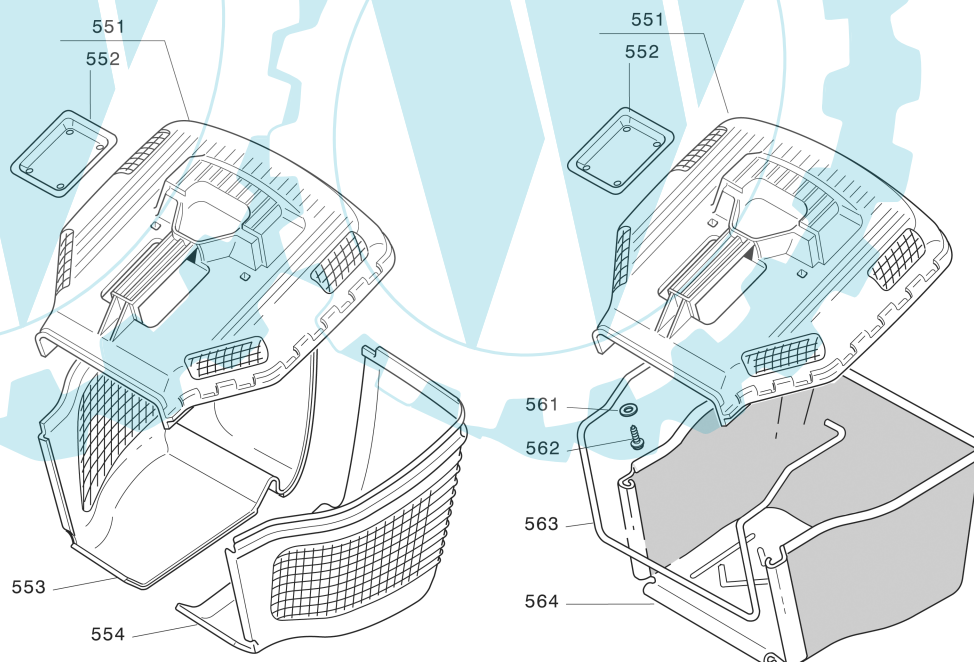

135

GLOBAL GARDEN PRODUCTS

5

05D_002

Pos.	Code	Q.ty	Descrizione	Description	Description	Beschreibung	Remarks
501	22463012/1	1	MOZZO	HUB	MOYEU	HALTER	
502	81004381/1	1	COLTELLO STANDARD	BLADE STANDARD	LAME STANDARD	MESSER STANDARD	(51 cm)
503	22160400/0	1	DISCO ELASTICO	ELASTIC WASHER	DISQUE ELASTIQUE	FEDERSCHEIBE	
504	12523080/0	1	ROSETTA	WASHER	RONDELLE	SCHEIBE	
505	12735698/0	1	VITE	SCREW	VIS	SCHRAUBE	
506	12139100/0	1	LINGUETTA	FEATHER	CLAVETTE	KEIL	

6

06D_018

Pos.	Code	Q.ty	Descrizione	Description	Description	Beschreibung	Remarks
551	22486095/0	1	SACCO, PARTE SUP	GRASS-BOX, UPPER PART	SAC, PARTIE SUPERIEURE	KORB, OBERTEIL	
552	22486098/0	1	PIASTRINA	PLATE	PLAQUETTE	PLÄTTCHEN	
553	22486099/0	1	SACCO PARTE INF	GRASS-BOX, LOWER PART	SAC, PARTIE INFERIEURE	KORB, UNTERTEIL	DX
554	22486100/0	1	SACCO PARTE INF	GRASS-BOX, LOWER PART	SAC, PARTIE INFERIEURE	KORB, UNTERTEIL	SX
561	12521460/0	2	ROSETTA	WASHER	RONDELLE	SCHEIBE	
562	12728300/0	2	VITE	SCREW	VIS	SCHRAUBE	
563	22608528/0	1	RINFORZO INF	STIFFENING LOWER	RÉNFORCEMENT INF	VERSTÄRKUNG UNTERE	
564	81002235/0	1	SACCO, TELA	BOX, FABRIC	SAC, TOILE	SACK, TUCK	