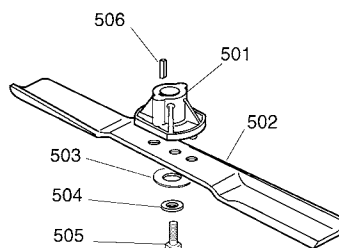

Pos.	Code	Q.ty	Descrizione	Description	Description	Beschreibung	Remarks
251	22110310/0	2	COPRIMOZZO GIALLO	HUB CAP YELLOW	COUVRE-MOYEU JAUNE	RADKAPPE GELBE	
252	12155000/0	4	DADO	NUT	ECROU	MUTTER	
253	12521350/0	2	ROSETTA	WASHER	RONDELLE	SCHEIBE	
254	22122200/0	8	CUSCINETTO	BEARING	COUSSINET	LAGER	
255	81007351/0	2	RUOTA Ø 170	WHEEL Ø 170	ROUE Ø 170	RAD. Ø 170	
256	81006483/1	1	ASTA COMANDO REGOL. ALTEZZA	ROD, HEIGHT ADJUSTMENT CONTROL	TIGE COMMANDE REGLAGE HAUTEUR	STANGE, HÖHEVERSTELLUNG	
258	81000143/1	1	ASSE RUOTE ANTERIORE	AXLE, FRONT WHEELS	AXE ROUES AVANT	ACHSE, VORDERRAD	
259	12436050/0	2	PIASTRINA	PLATE	PLAQUETTE	PLÄTTCHEN	
260	12789000/0	2	VITE	SCREW	VIS	SCHRAUBE	
261	81003283/1	1	LEVA REGOLAZIONE ALTEZZA	LEVER, HEIGHT ADJUSTMENT	LEVIER REGLAGE HAUTEUR	HEBEL, HÖNEVERSTELLUNG	
262	12154330/0	2	DADO	NUT	ECROU	MUTTER	
263	81007343/0	2	RUOTA	WHEEL	ROUE	RAD	
264	22110309/0	2	COPRIMOZZO GIALLO	HUB CAP YELLOW	COUVRE-MOYEU JAUNE	RADKAPPE GELBE	
265	12369500/0	2	DISCO ELASTICO	ELASTIC WASHER	DISQUE ELASTIQUE	FEDERSCHEIBE	
266	22171002/0	1	DISTANZIALE	SPACER	ENTRETOISE	DISTANZRING	
268	22122200/0	4	CUSCINETTO	BEARING	COUSSINET	LAGER	
271	12530150/0	2	ROSETTA ELASTICA	SPRING WASHER	RONDELLE ELASTIQUE	ELASTISCHE SCHEIBE	
272	81001278/0	1	ASSE RUOTE POSTERIORE	AXLE, REAR WHEELS	AXE ROUES ARRIERE	ACHSE, HINTERRAD	
273	22171002/0	1	DISTANZIALE	SPACER	ENTRETOISE	DISTANZRING	
274	22600094/0	2	PROTEZIONE	PROTECTION	PROTECTION	SCHUTZ	

135

GLOBAL GARDEN PRODUCTS

5

05D_002

Pos.	Code	Q.ty	Descrizione	Description	Description	Beschreibung	Remarks
501	22463012/1	1	MOZZO	HUB	MOYEU	HALTER	
502	81004381/1	1	COLTELLO STANDARD	BLADE STANDARD	LAME STANDARD	MESSER STANDARD	(51 cm)
503	22160400/0	1	DISCO ELASTICO	ELASTIC WASHER	DISQUE ELASTIQUE	FEDERSCHEIBE	
504	12523080/0	1	ROSETTA	WASHER	RONDELLE	SCHEIBE	
505	12735698/0	1	VITE	SCREW	VIS	SCHRAUBE	
506	12139100/0	1	LINGUETTA	FEATHER	CLAVETTE	KEIL	